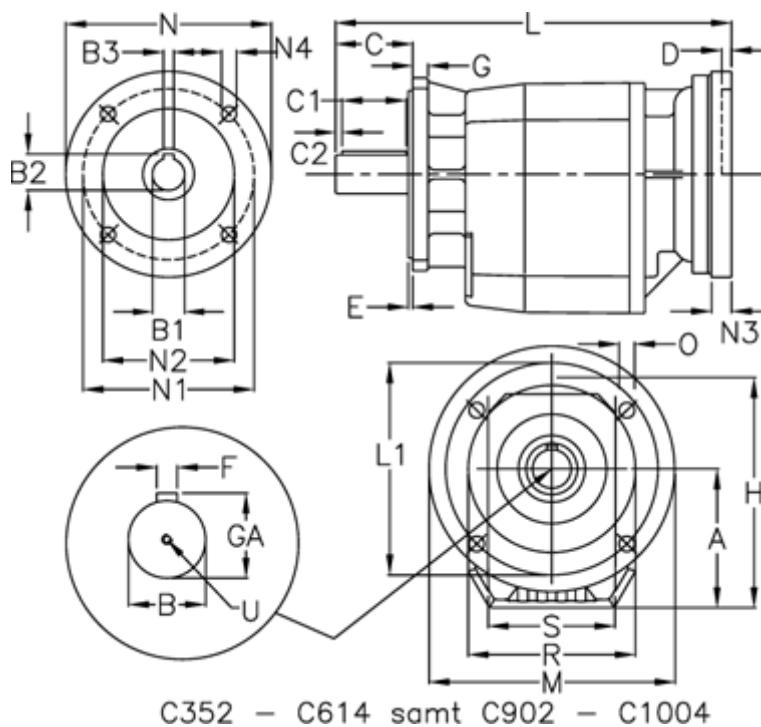

Varenummer: 406202082650820

Beskrivelse: Tandhjulsgear C223UFB-82,6-P63B5-B52

## Mål

A = 94	D = 4	L1 = 130	R = 110
B = 25	E = 3.5	M = 160	S = 110
B1 = 11	F = 8	N = 140	U = M8x19
B2 = 12.8	G = 10	N1 = 115	
B3 = 4	GA = 28	N2 = 95	
C = 50	H = 156.5	N3 = 0	
C1 = 40	K = 125	N4 = M8x19	
C2 = 5	L = 328.5	O = 9	